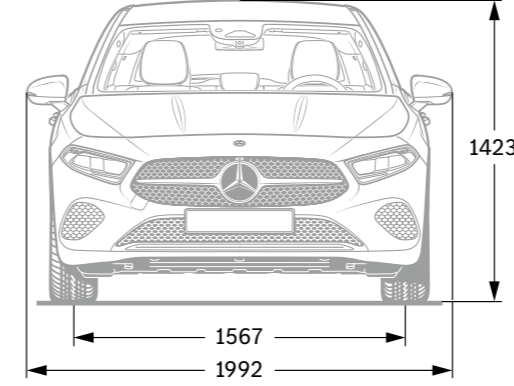

Motor için en iyisi:
Mercedes-Benz Orijinal Motor Yağları.

¹Şu anda geçerli olan versiyonda (EG) 715/2007 sayılı yönetmeliğe göre nominal güç verileri. ²Kısa bir süreliğine mevcuttur. ³Elektronik olarak sınırlanmıştır. ⁴Belirtilen değerler, öngörülen ölçme yöntemine göre belirlenmiştir. Söz konusu değerler, "NEFZ-CO₂ değerleri" olarak (AB) 2017/1153 yürütme yönetmeliğinin 2. maddesinin 1 numaralı hükmüne göre belirlenmiştir. Yakıt tüketim değerleri bu değerler temel alınarak hesaplanmıştır. Yeni otomobillerin resmi yakıt tüketimi ve resmi spesifik CO₂ emisyonları hakkında ayrıntılı bilgiler tüm satış noktalarından ve www.dat.de üzerinden Automobil Treuhand GmbH'dan ücretsiz olarak temin edilebilen "Yeni otomobillerin yakıt tüketimi, CO₂ emisyonları ve akım tüketimi ile ilgili kılavuz"dan öğrenilebilir. Bilgiler, münferit bir araç ile ilgili olmayıp, bir teklifin parçası değildir; sadece çeşitli araç tipleri arasında karşılaştırma yapma amacına hizmet ederler. Değerler, seçilen özel donanımlara göre farklılık göstermektedir. ⁵Bu değer sadece Avrupa Birliği içerisinde geçerlidir. Ükelere özgü farklılıklar olması mümkündür. ⁶Ölçülen CO₂ emisyonlarına dayanarak, aracın kütlesi dikkate alınarak belirlenmiştir. Yalnızca Almanya için geçerlidir. Ayrıntılı teknik değerleri www.mercedes-benz.com.tr adresinde bulabilirsiniz.

Ölçüler.

Tüm veriler milimetre cinsindedir. Verilen ölçüler ortalama değerlerdir. Temel donanıma sahip ve yüksüz durumdaki araçlar için geçerlidir.