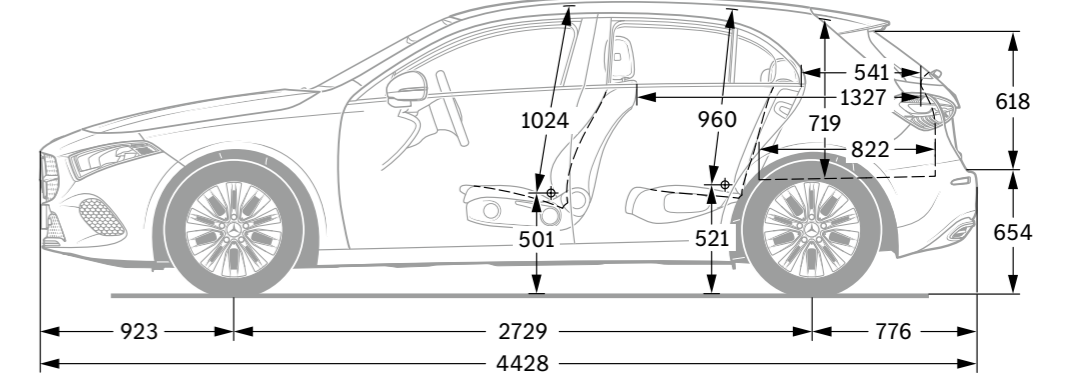

Motor için en iyisi:
Mercedes-Benz Orijinal Motor Yağları.

¹Şu anda geçerli olan versiyonda (EG) 715/2007 sayılı yönetmeliğe göre nominal güç verileri. ²Kısa bir süreliğine mevcuttur. ³Elektronik olarak sınırlanmıştır. ⁴Belirtilen değerler, öngörülen ölçme yöntemine göre belirlenmiştir. Söz konusu değerler, "NEFZ-CO₂ değerleri" olarak (AB) 2017/1153 yürütme yönetmeliğinin 2. maddesinin 1 numaralı hükmüne göre belirlenmiştir. Yakıt tüketim değerleri bu değerler temel alınarak hesaplanmıştır. Yeni otomobillerin resmi yakıt tüketimi ve resmi spesifik CO₂ emisyonları hakkında ayrıntılı bilgiler tüm satış noktalarından ve www.dat.de üzerinden Automobil Treuhand GmbH'dan ücretsiz olarak temin edilebilen "Yeni otomobillerin yakıt tüketimi, CO₂ emisyonları ve akım tüketimi ile ilgili kılavuz"dan öğrenilebilir. Bilgiler, münferit bir araç ile ilgili olmayıp, bir teklifin parçası değildir; sadece çeşitli araç tipleri arasında karşılaştırma yapma amacına hizmet ederler. Değerler, seçilen özel donanımlara göre farklılık göstermektedir. ⁵Bu değer sadece Avrupa Birliği içerisinde geçerlidir. Ükelere özgü farklılıklar olması mümkündür. ⁶Ölçülen CO₂ emisyonlarına dayanarak, aracın kütlesi dikkate alınarak belirlenmiştir. Yalnızca Almanya için geçerlidir. Ayrıntılı teknik değerleri www.mercedes-benz.com.tr adresinde bulabilirsiniz.

Ölçüler.

Tüm veriler milimetre cinsindedir. Verilen ölçüler ortalama değerlerdir. Temel donanıma sahip ve yüksüz durumdaki araçlar için geçerlidir.