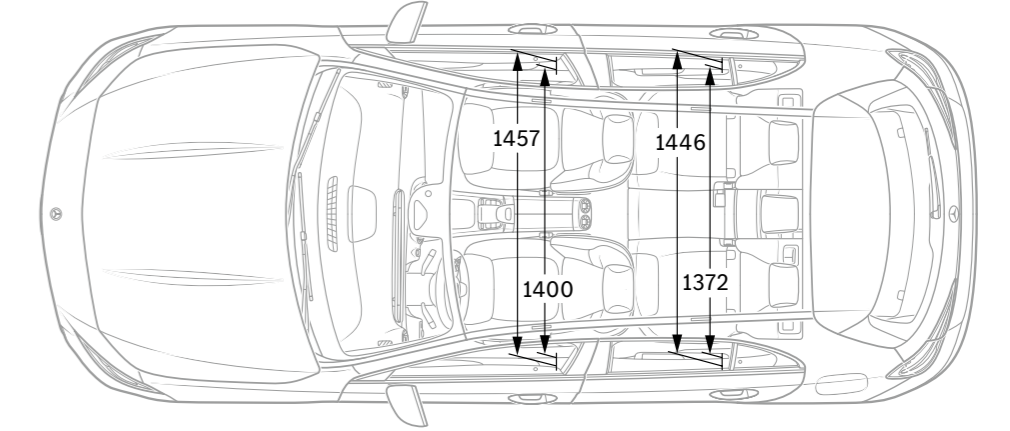

Motor için en iyisi:
Mercedes-Benz Orijinal Motor Yağları.

¹Şu anda geçerli olan versiyonda (EG) 715/2007 sayılı yönetmeliğe göre nominal güç verileri. ²Kısa bir süreliğine mevcuttur. ³Elektronik olarak sınırlanmıştır. ⁴Belirtilen değerler, öngörülen ölçme yöntemine göre belirlenmiştir. Söz konusu değerler, "NEFZ-CO₂ değerleri" olarak (AB) 2017/1153 yürütme yönetmeliğinin 2. maddesinin 1 numaralı hükmüne göre belirlenmiştir. Yakıt tüketim değerleri bu değerler temel alınarak hesaplanmıştır. Yeni otomobillerin resmi yakıt tüketimi ve resmi spesifik CO₂ emisyonları hakkında ayrıntılı bilgiler tüm satış noktalarından ve www.dat.de üzerinden Automobil Treuhand GmbH'dan ücretsiz olarak temin edilebilen "Yeni otomobillerin yakıt tüketimi, CO₂ emisyonları ve akım tüketimi ile ilgili kılavuz"dan öğrenilebilir. Bilgiler, münferit bir araç ile ilgili olmayıp, bir teklifin parçası değildir; sadece çeşitli araç tipleri arasında karşılaştırma yapma amacına hizmet ederler. Değerler, seçilen özel donanımlara göre farklılık göstermektedir. ⁵Bu değer sadece Avrupa Birliği içerisinde geçerlidir. Ükelere özgü farklılıklar olması mümkündür. ⁶Ölçülen CO₂ emisyonlarına dayanarak, aracın kütlesi dikkate alınarak belirlenmiştir. Yalnızca Almanya için geçerlidir. Ayrıntılı teknik değerleri www.mercedes-benz.com.tr adresinde bulabilirsiniz.

Ölçüler.

Tüm veriler milimetre cinsindedir. Verilen ölçüler ortalama değerlerdir. Temel donanıma sahip ve yüksüz durumdaki araçlar için geçerlidir.