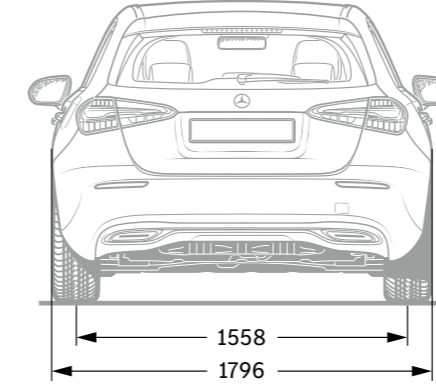

Motor için en iyisi:
Mercedes-Benz Orijinal Motor Yağları.

¹Şu anda geçerli olan versiyonda (EG) 715/2007 sayılı yönetmeliğe göre nominal güç verileri. ²Kısa bir süreliğine mevcuttur. ³Elektronik olarak sınırlanmıştır. ⁴Belirtilen değerler, öngörülen ölçme yöntemine göre belirlenmiştir. Söz konusu değerler, "NEFZ-CO₂ değerleri" olarak (AB) 2017/1153 yürütme yönetmeliğinin 2. maddesinin 1 numaralı hükmüne göre belirlenmiştir. Yakıt tüketim değerleri bu değerler temel alınarak hesaplanmıştır. Yeni otomobillerin resmi yakıt tüketimi ve resmi spesifik CO₂ emisyonları hakkında ayrıntılı bilgiler tüm satış noktalarından ve www.dat.de üzerinden Automobil Treuhand GmbH'dan ücretsiz olarak temin edilebilen "Yeni otomobillerin yakıt tüketimi, CO₂ emisyonları ve akım tüketimi ile ilgili kılavuz"dan öğrenilebilir. Bilgiler, münferit bir araç ile ilgili olmayıp, bir teklifin parçası değildir; sadece çeşitli araç tipleri arasında karşılaştırma yapma amacına hizmet ederler. Değerler, seçilen özel donanımlara göre farklılık göstermektedir. ⁵Bu değer sadece Avrupa Birliği içerisinde geçerlidir. Ükelere özgü farklılıklar olması mümkündür. ⁶Ölçülen CO₂ emisyonlarına dayanarak, aracın kütlesi dikkate alınarak belirlenmiştir. Yalnızca Almanya için geçerlidir. Ayrıntılı teknik değerleri www.mercedes-benz.com.tr adresinde bulabilirsiniz.

Ölçüler.

Tüm veriler milimetre cinsindedir. Verilen ölçüler ortalama değerlerdir. Temel donanıma sahip ve yüksüz durumdaki araçlar için geçerlidir.